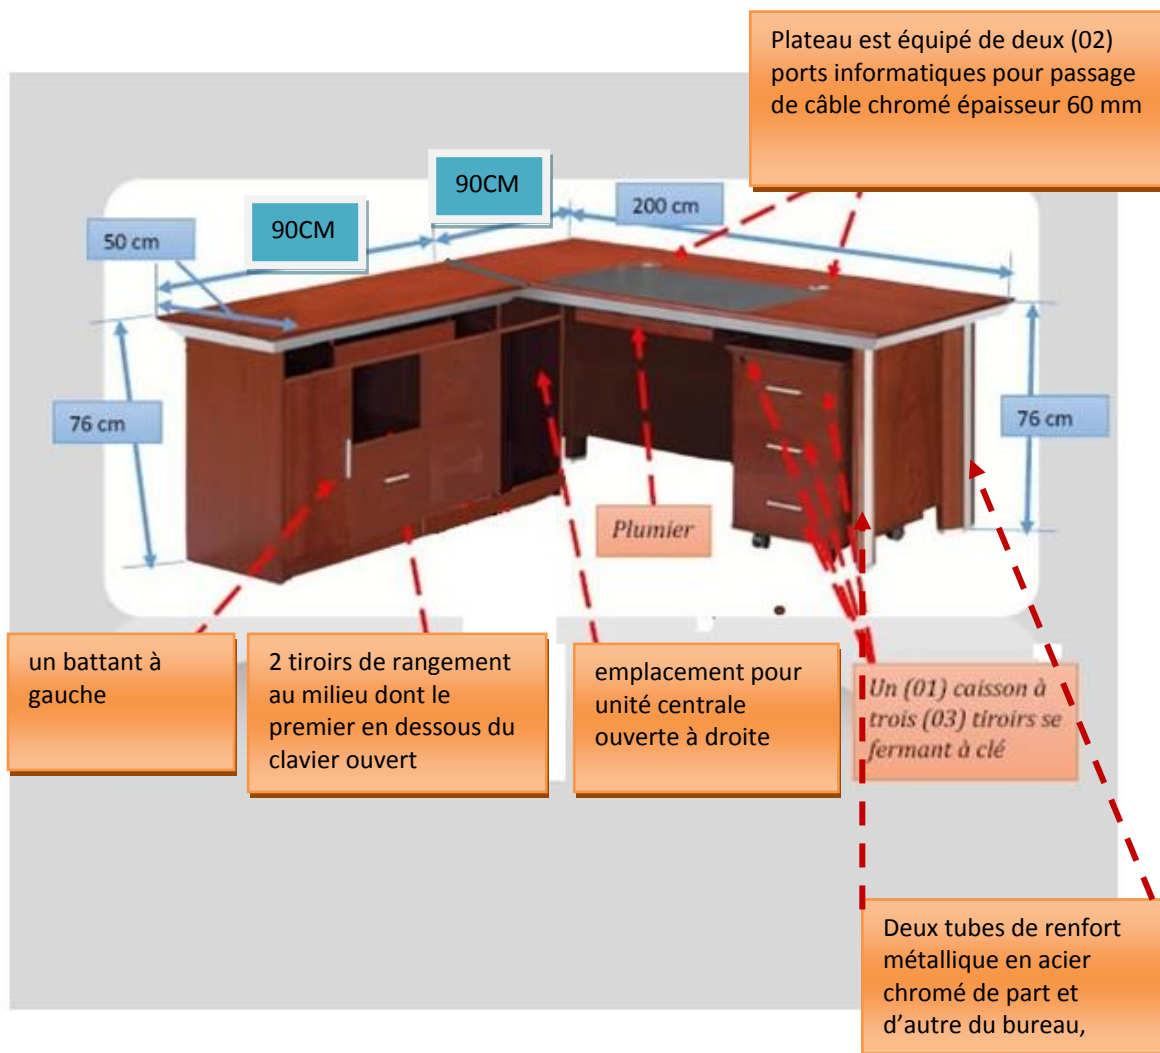

# CATALOGUE –BDR-DR120

## Bureau directeur avec retour

Bureau directeur noble en bois massif couleur marronnier épaisseur 60 mm Le plateau du bureau est équipé de deux (02) ports informatique pour passage de câble chromé, surface de travail aménagée tapissier en simili cuir noir et muni d'un plumier, d'un caisson mobile à 3 tiroirs sur roulette.

Bureau principal avec deux tubes de renfort métallique en acier chromé de part et d'autre du bureau,

Retour indépendant muni de dispositif informatique (tiroir coulissant pour le clavier) un battant à gauche 2 tiroir de rangement au milieu dont le premier en dessous du clavier ouvert un emplacement pour unité centrale ouverte à droite.

Dimension : 200m x 90 cm x 76 cm avec retour de 90 cm x 50 cm x 76 cm